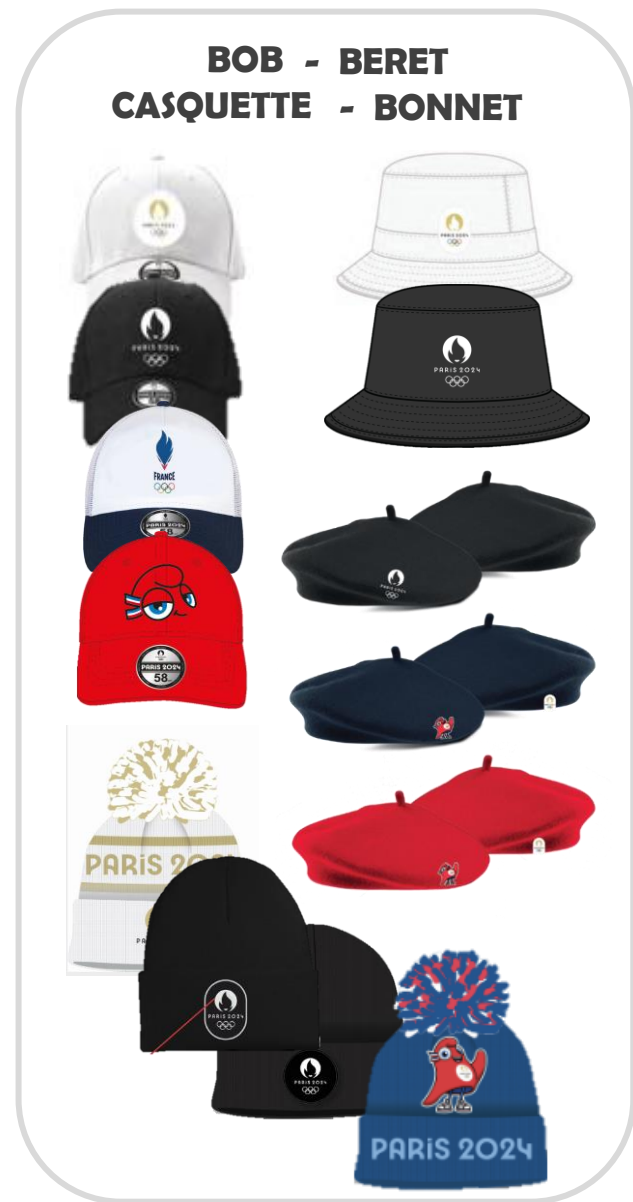

Informations

- 36 références différentes
- Produits commandables uniquement par colisage et par référence (cf bon de commande)
- Réassort uniquement par colisage
- Pour toute commande faite jusqu'au 01/11/2023, la livraison pourra être effectuée au 15/11/2023
- Réassort disponible en 5 jours

VRAC – COMMANDE AU PRODUIT